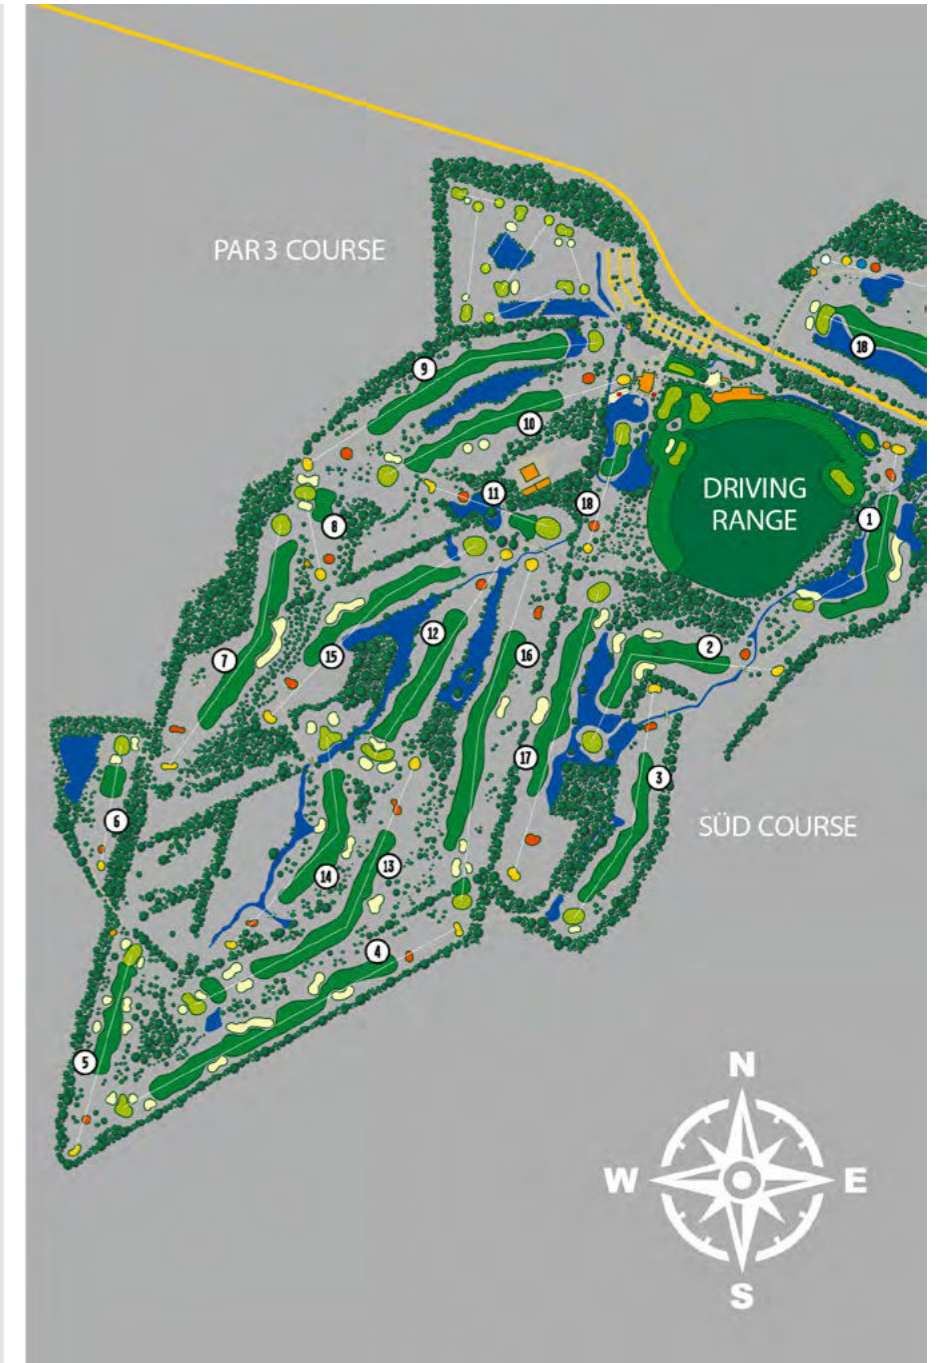

So frisch, so regional, so lecker!

PORSCHE

Porsche Nord Course

Par 73

Herren/Mens	(white Tees)
7.161 m	CR 78,5 Slope 150
Herren/Mens	(yellow Tees)
6.633 m	CR 76,1 Slope 140
Herren/Mens	(blue Tees)
5.996 m	CR 72,5 Slope 133
Damen/Ladies	(blue Tees)
5.996 m	CR 79,0 Slope 145
Damen/Ladies	(red Tees)
5.384 m	CR 74,9 Slope 136

PAR 3 COURSE

Par 18

629 m (green Tees)

SÜD COURSE

Par 72

Herren/Mens	(yellow Tees)
6.033 m	CR 73,3 Slope 135
Damen/Ladies	(red Tees)
5.183 m	CR 74,4 Slope 130

Green Eagle Golf Courses

Radbrucher Straße 200 · 21423 Winsen/Luhe